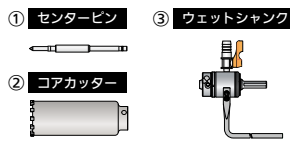

不二越 ナチ ステンレス用ドリル

(単位:mm)

直径	商品コード	溝長	全長	価格(1パック)	備考
6.5	248-1313	51	105	1本 1,420円(税抜き)	

他のサイズも P.786

鉄筋コンクリート用 埋め込み式支柱の穴あけに!

ウェットモンドコアドリルの
ご使用には、3つの部品が必要です。

別売 水の供給に。

手すり支柱のコアも一発で! 有効長220mmの ロングタイプ