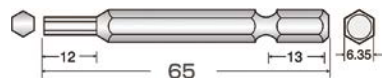

商品コード	品名	品番	刃先径	価格	備考・用途例
① 243-0428	センターピン	PCWDCPS	-	1本 6,200円(税抜き)	-
② 243-0423	コアカッター	PCWD50C	50mm	1本 28,900円(税抜き)	ステンアール・セイフティビーム支柱
		PCWD60C	60mm	1本 31,200円(税抜き)	フリーRレール・ストレートEZレール支柱
		PCWD65C	65mm	1本 32,600円(税抜き)	エアコン
		PCWD70C	70mm	1本 35,500円(税抜き)	アプローチレール支柱
③ 243-0434	Lウェットシャンク・ストレート用	PCSKWDL5	-	1本 43,200円(税抜き)	-
③ 243-0435	Lウェットシャンク・SDS用	PCSKWDLRS	-	1本 43,200円(税抜き)	-

●有効長:150mm(カッター長180mm)

電動の力でアシストする、 ハンドツールのニュースタイル!

- 早締めはモーターでラクラク、本締めはいつものドライバー感覚で。
- リチウムイオンバッテリーとモーターを搭載した電動アシストの新提案。

ベッセル 電ドラボール

商品コード	品番	価格
228-4221	220USB-1	1本 オープン価格
228-4222	220USB-5	1本 オープン価格

●付属品:220USB-1/ビットφ2×100mm、USB充電ケーブル(1m)
220USB-5/ビットφ1・φ2×2・φ3・φ6(100mm)、専用ACアダプター、USB充電ケーブル(1m)

ストレートEZレールやフリーRレールの イモネジ施工に最適。

NEW

- キャップスクリュー、セットスクリューなどに。
- マグネット付き。
- インパクトドライバー対応。
- 全長65mm。

(単位:mm)

新電製作所 六角ビット

商品コード	サイズ(mm)	品番	価格
174-0450	3.0×65	DSA-HEX3.0mm	1パック 240円(税抜き)
174-0460	5.0×65	DSA-HEX5.0mm	